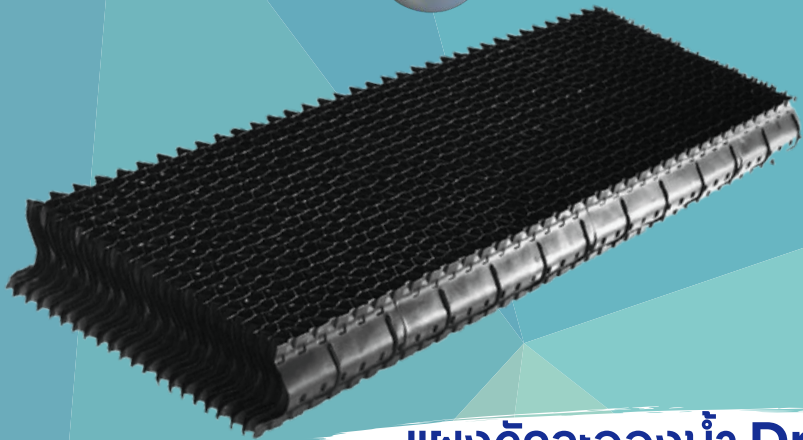

แผงดักละอองน้ำ Drift Eliminator