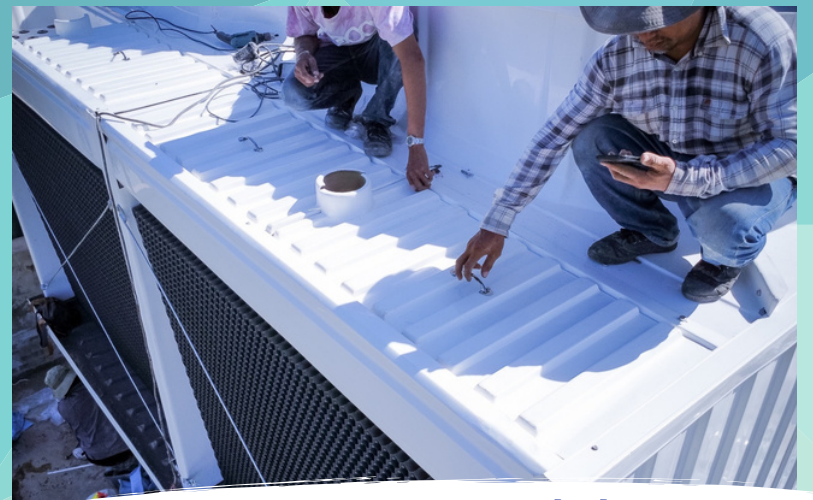

Conector Pipe

ลูกลอย Float Valve

Fan Saving Energy

แผงดักละอองน้ำ Drift Eliminator

ฟากรอบอ่างน้ำร้อน

มอเตอร์แกนยาว รอบช้าพิเศษ

PVC Filling

Samutsakon
Lamlukka