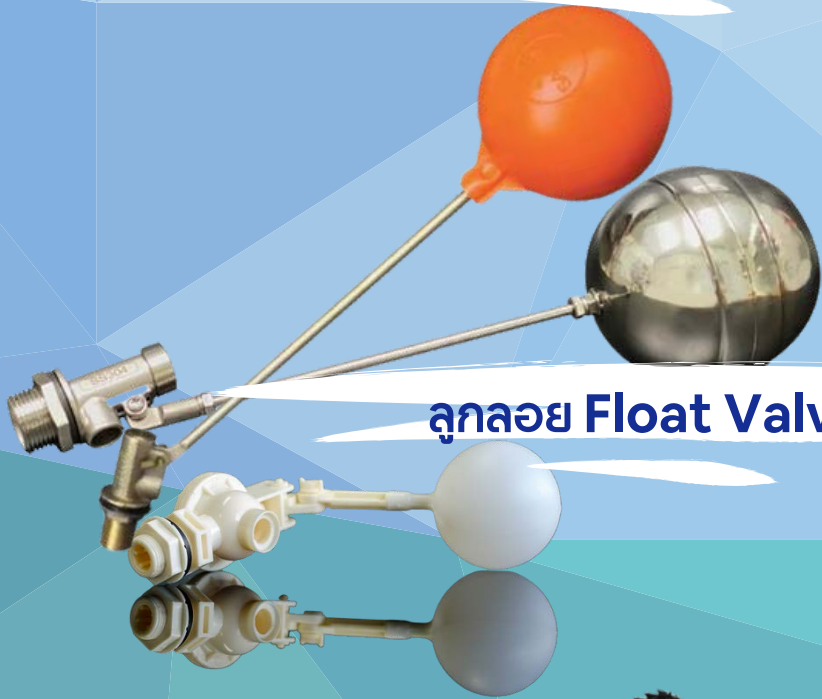

Profess

PROFESS COOLING CO.,LTD.

HEAVY DUTY COOLING TOWER SYSTEM

Head Office : 70/18 Moo 2 Khok Krabue
Subdistric, Muang Samut Sakhon Thailand 74000

HEAVY DUTY COOLING

อะไหล่ (Spare Parts)

ตัวกระจายน้ำ nozzle

Conector Pipe

ลูกลอย Float Valve

Fan Saving Energy

แผงดักละอองน้ำ Drift Eliminator

ฟากรอบอ่างน้ำร้อน

มอเตอร์แกนยาว รอบช้าพิเศษ

PVC Filling

Samutsakon
Lamlukka